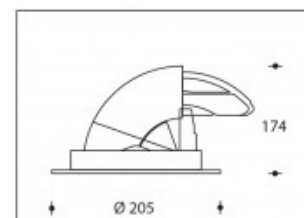

3500K Boston 190 42W 5550lm Premium White CRI >90**PHILIPS**

Numéro de produit	112470
Couleur	blanc
Consommation totale (LED + Driver)	48W
Type LED	PHILIPS Fortimo SLM Gen7
Couleur claire	3500K
Lumen output	5550lm (Max. 5850lm)
CRI	>90 Premium White
Faisceau de lumière	24°
Trou d'encastrement	190mm
Degré de protection IP	IP44