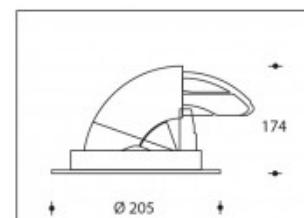

4000K Boston 190 42W 5700lm Premium White CRI >90

PHILIPS

Numéro de produit	111472
Couleur	blanc
Consommation totale (LED + Driver)	48W
Type LED	PHILIPS Fortimo SLM Gen7
Couleur claire	4000K
Lumen output	5700lm (Max. 6000lm)
CRI	>90 Premium White
Faisceau de lumière	24°
Trou d'encastrement	190mm
Degré de protection IP	IP44