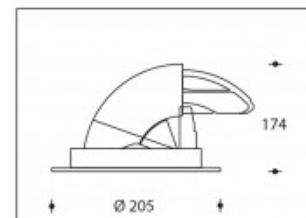

2700K Boston 190 42W 5050lm CRI >90

PHILIPS

Numéro de produit	111478
Couleur	Noir
Consommation totale (LED + Driver)	48W
Type LED	PHILIPS Fortimo SLM Gen7
Couleur claire	2700K
Lumen output	5050lm (Max. 5350lm)
CRI	>90
Faisceau de lumière	24°
Trou d'encastrement	190mm
Degré de protection IP	IP44