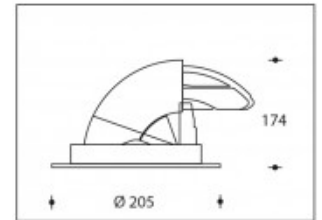

3000K 190 Boston 42W 4920lm Premium White CRI >90

PHILIPS

Numéro de produit	111479
Couleur	Noir
Consommation totale (LED + Driver)	48W
Type LED	PHILIPS Fortimo SLM Gen6
Couleur claire	3000K
Lumen output	4920lm (Max. 5250lm)
CRI	>90 Premium White
Faisceau de lumière	24°
Trou d'encastrement	190mm
Degré de protection IP	IP44