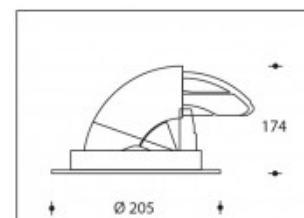

3000K Boston 190 42W 6250lm CRI >85

PHILIPS

Numéro de produit	111475
Couleur	Noir
Consommation totale (LED + Driver)	48W
Type LED	PHILIPS Fortimo SLM Gen7
Couleur claire	3000K
Lumen output	6250m (Max. 6550lm)
CRI	>85
Faisceau de lumière	24°
Trou d'encastrement	190mm
Degré de protection IP	IP44