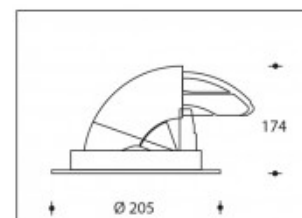

3500K 190 Boston 42W 5550lm Premium White CRI >90

PHILIPS

| | |
|---|--------------------------|
| Numéro de produit | 112475 |
| Couleur | Noir |
| Consommation totale (LED + Driver) | 48W |
| Type LED | PHILIPS Fortimo SLM Gen7 |
| Couleur claire | 3500K |
| Lumen output | 5550lm (Max. 5850lm) |
| CRI | >90 Premium White |
| Faisceau de lumière | 24° |
| Trou d'encastrement | 190mm |
| Degré de protection IP | IP44 |