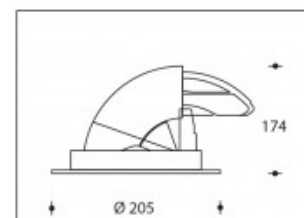

4000K 190 Boston 42W 5270lm Premium White CRI >90

PHILIPS

| | |
|---|--------------------------|
| Numéro de produit | 111477 |
| Couleur | Noir |
| Consommation totale (LED + Driver) | 48W |
| Type LED | PHILIPS Fortimo SLM Gen6 |
| Couleur claire | 4000K |
| Lumen output | 5270lm (Max. 5490lm) |
| CRI | >90 Premium White |
| Faisceau de lumière | 24° |
| Trou d'encastrement | 190mm |
| Degré de protection IP | IP44 |