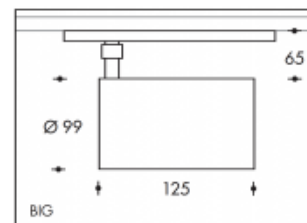

3000K Brest 29W 3650lm Premium White CRI>90

PHILIPS

Numéro de produit	303974
Couleur	Blanc
Consommation totale (LED + Driver)	33W
Type LED	PHILIPS Fortimo SLM Gen7
Couleur claire	3000K Premium White
Lumen output	3650lm
CRI	>90
Faisceau de lumière	24°
Degré de protection IP	IP20