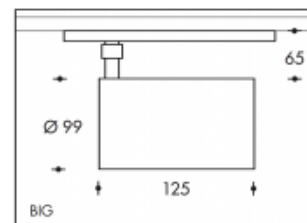

3000K Brest 29W 4400lm CRI>85**PHILIPS**

Numéro de produit	303970
Couleur	Blanc
Consommation totale (LED + Driver)	33W
Type LED	PHILIPS Fortimo SLM Gen7
Couleur claire	3000K
Lumen output	4400lm
CRI	>85
Faisceau de lumière	24°
Degré de protection IP	IP20