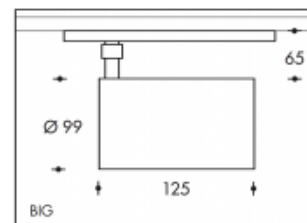

3500K Brest 29W 3850lm Neutral Premium White CRI>90

PHILIPS

Numéro de produit	303975
Couleur	Blanc
Consommation totale (LED + Driver)	33W
Type LED	PHILIPS Fortimo SLM Gen7
Couleur claire	3500K Premium White
Lumen output	3850lm
CRI	>90
Faisceau de lumière	24°
Degré de protection IP	IP20