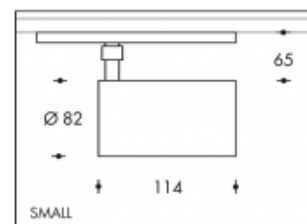

4000K Brest 29W 3950lm Cool Premium White CRI>90

PHILIPS

Numéro de produit	303972
Couleur	Blanc
Consommation totale (LED + Driver)	33W
Type LED	PHILIPS Fortimo SLM Gen7
Couleur claire	4000K Premium White
Lumen output	3950lm
CRI	>90
Faisceau de lumière	24°
Degré de protection IP	IP20