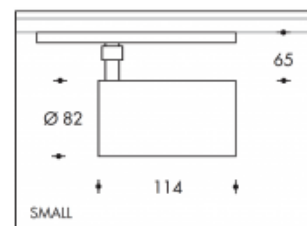

2700K Brest 22W 2800lm CRI>90**PHILIPS**

Numéro de produit	303953
Couleur	Blanc
Consommation totale (LED + Driver)	24W
Type LED	PHILIPS Fortimo SLM Gen7
Couleur claire	2700K
Lumen output	2800lm
CRI	>90
Faisceau de lumière	24°
Degré de protection IP	IP20