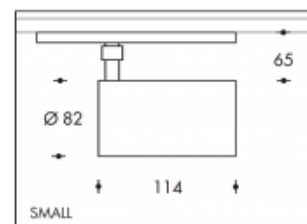

**3000K Brest 22W 2900lm Premium White CRI>90****PHILIPS**

<b>Numéro de produit</b>	303954
<b>Couleur</b>	Blanc
<b>Consommation totale (LED + Driver)</b>	24W
<b>Type LED</b>	PHILIPS Fortimo SLM Gen7
<b>Couleur claire</b>	3000K Premium White
<b>Lumen output</b>	2900lm
<b>CRI</b>	>90
<b>Faisceau de lumière</b>	24°
<b>Degré de protection IP</b>	IP20