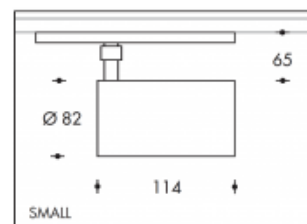

**3000K Brest 22W 3500lm CRI>85****PHILIPS**

|   |                          |
|---|--------------------------|
| <b>Numéro de produit</b>                  | 303950                   |
| <b>Couleur</b>                            | Blanc                    |
| <b>Consommation totale (LED + Driver)</b> | 24W                      |
| <b>Type LED</b>                           | PHILIPS Fortimo SLM Gen7 |
| <b>Couleur claire</b>                     | 3000K                    |
| <b>Lumen output</b>                       | 3500lm                   |
| <b>CRI</b>                                | >85                      |
| <b>Faisceau de lumière</b>                | 24°                      |
| <b>Degré de protection IP</b>             | IP20                     |