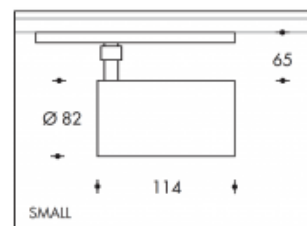

3500K Brest 22W 3000lm Neutral Premium White CRI>90**PHILIPS**

Numéro de produit	303955
Couleur	Blanc
Consommation totale (LED + Driver)	24W
Type LED	PHILIPS Fortimo SLM Gen7
Couleur claire	3500K Premium White
Lumen output	3000lm
CRI	>90
Faisceau de lumière	24°
Degré de protection IP	IP20