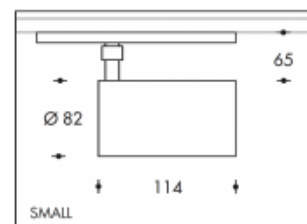

4000K Brest 22W 3100lm Cool Premium White CRI>90

PHILIPS

Numéro de produit	303952
Couleur	Blanc
Consommation totale (LED + Driver)	24W
Type LED	PHILIPS Fortimo SLM Gen7
Couleur claire	4000K Premium White
Lumen output	3100lm
CRI	>90
Faisceau de lumière	24°
Degré de protection IP	IP20