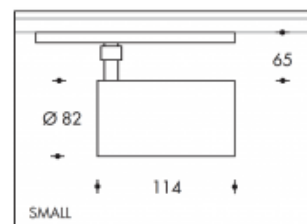

2700K Brest 22W 2800lm CRI>90**PHILIPS**

Numéro de produit	303963
Couleur	Noir
Consommation totale (LED + Driver)	24W
Type LED	PHILIPS Fortimo SLM Gen7
Couleur claire	2700K
Lumen output	2800lm
CRI	>90
Faisceau de lumière	24°
Degré de protection IP	IP20