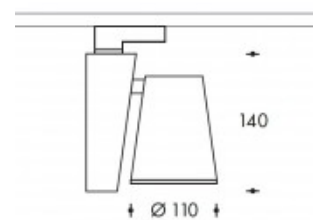

3000K Brest 22W 2900lm Premium White CRI>90

**PHILIPS**

Numéro de produit	303964
Couleur	Noir
Consommation totale (LED + Driver)	24W
Type LED	PHILIPS Fortimo SLM Gen7
Couleur claire	3000K Premium White
Lumen output	2900lm
CRI	>90
Faisceau de lumière	24°
Degré de protection IP	IP20