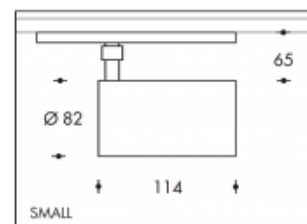

## 3000K Brest 22W 3500lm CRI>85

**PHILIPS**

<b>Numéro de produit</b>	303960
<b>Couleur</b>	oir
<b>Consommation totale (LED + Driver)</b>	24W
<b>Type LED</b>	PHILIPS Fortimo SLM Gen7
<b>Couleur claire</b>	3000K
<b>Lumen output</b>	3500lm
<b>CRI</b>	>85
<b>Faisceau de lumière</b>	24°
<b>Degré de protection IP</b>	IP20