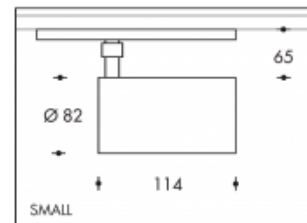

3500K Brest 22W 3000lm Neutral Premium White CRI>90

PHILIPS

Numéro de produit	303965
Couleur	Noir
Consommation totale (LED + Driver)	24W
Type LED	PHILIPS Fortimo SLM Gen7
Couleur claire	3500K Premium White
Lumen output	3000lm
CRI	>90
Faisceau de lumière	24°
Degré de protection IP	IP20