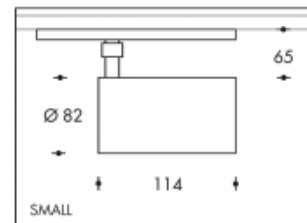

4000K Brest 22W 3100lm Cool Premium White CRI>90

PHILIPS

Numéro de produit	303962
Couleur	Noir
Consommation totale (LED + Driver)	24W
Type LED	PHILIPS Fortimo SLM Gen7
Couleur claire	4000K Premium White
Lumen output	3100lm
CRI	>90
Faisceau de lumière	24°
Degré de protection IP	IP20