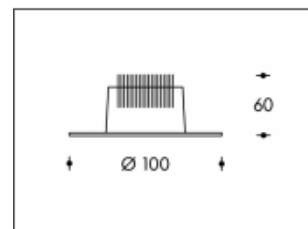

**2000-2800K Warmtone Dim Calpe 10W 800lm CRI >90****SHARP**

|                                           |            |
|-------------------------------------------|------------|
| <b>Numéro de produit</b>                  | 111917T    |
| <b>Couleur</b>                            | Blanc      |
| <b>Consommation totale (LED + Driver)</b> | 11,5W      |
| <b>Couleur claire</b>                     | 2000-2800K |
| <b>Lumen output</b>                       | 700lm      |
| <b>CRI</b>                                | >85        |
| <b>Faisceau de lumière</b>                | 45°        |
| <b>Trou d'encastrement</b>                | 85mm       |
| <b>Degré de protection IP</b>             | IP44       |