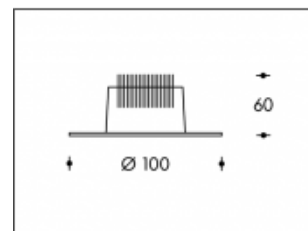

**2700K Calpe 10W 800lm CRI >85****SHARP**

<b>Numéro de produit</b>	111916
<b>Couleur</b>	Blanc
<b>Consommation totale (LED + Driver)</b>	11,5W
<b>Couleur claire</b>	2700K
<b>Lumen output</b>	750lm
<b>CRI</b>	>85
<b>Faisceau de lumière</b>	45°
<b>Trou d'encastrement</b>	85mm
<b>Degré de protection IP</b>	IP44