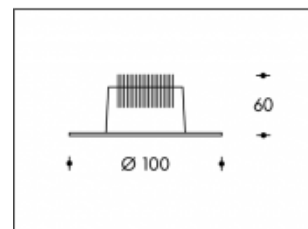

2700K Calpe 10W 800lm CRI >85**SHARP**

Numéro de produit	111916
Couleur	Blanc
Consommation totale (LED + Driver)	11,5W
Couleur claire	2700K
Lumen output	750lm
CRI	>85
Faisceau de lumière	45°
Trou d'encastrement	85mm
Degré de protection IP	IP44