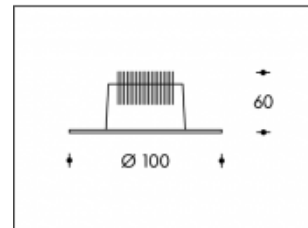

2700K DALI DIMMABLE Calpe 10W 750lm CRI >85**SHARP**

Numéro de produit	111916D
Couleur	Blanc
Consommation totale (LED + Driver)	11,5W
Couleur claire	2700K
Lumen output	750lm
CRI	>85
Faisceau de lumière	45°
Trou d'encastrement	85mm
Degré de protection IP	IP44