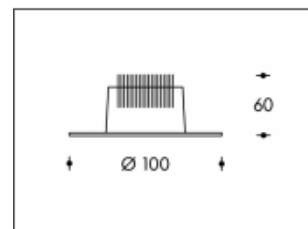

3000K 1-10V DIMMABLE Calpe 10W 800lm CRI >85**SHARP**

Numéro de produit	111915V
Couleur	Blanc
Consommation totale (LED + Driver)	11,5W
Couleur claire	3000K
Lumen output	800lm
CRI	>85
Faisceau de lumière	45°
Trou d'encastrement	85mm
Degré de protection IP	IP44