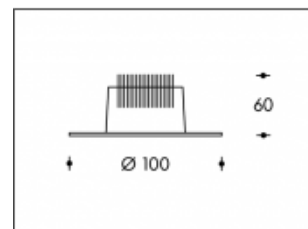

3000K Calpe 10W 800lm CRI >85**SHARP**

Numéro de produit	111915
--------------------------	--------

Couleur	Blanc
----------------	-------

Consommation totale (LED + Driver)	11,5W
---	-------

Couleur claire	3000K
-----------------------	-------

Lumen output	800lm
---------------------	-------

CRI	>85
------------	-----

Faisceau de lumière	45°
----------------------------	-----

Trou d'encastrement	85mm
----------------------------	------

Degré de protection IP	IP44
-------------------------------	------