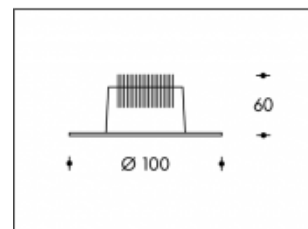

3000K Calpe 10W 800lm CRI >85**SHARP**

Numéro de produit	111915
Couleur	Blanc
Consommation totale (LED + Driver)	11,5W
Couleur claire	3000K
Lumen output	800lm
CRI	>85
Faisceau de lumière	45°
Trou d'encastrement	85mm
Degré de protection IP	IP44