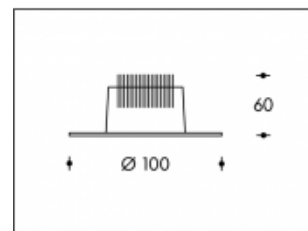

3000K DALI DIMMABLE Calpe 10W 800lm CRI >85**SHARP**

Numéro de produit	111915D
Couleur	Blanc
Consommation totale (LED + Driver)	11,5W
Couleur claire	3000K
Lumen output	800lm
CRI	>85
Faisceau de lumière	45°
Trou d'encastrement	85mm
Degré de protection IP	IP44