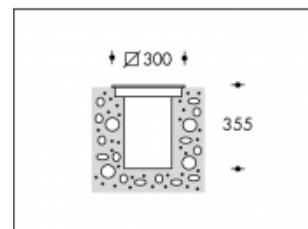

3000K Glasgow Asym. 150W CDM-T Carré Gris

Numéro de produit	103633C
Couleur	Gris
Consommation totale (LED + Driver)	160W
Couleur claire	3000K
Lumen output	13200lm
CRI	>85
Faisceau de lumière	asymétrique
Degré de protection IP	IP67