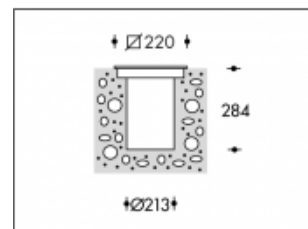

## 3000K Liverpool 35W CDM-T Carré Gris

<b>Numéro de produit</b>	103621C
<b>Couleur</b>	Gris
<b>Consommation totale (LED + Driver)</b>	39W
<b>Couleur claire</b>	3000K
<b>Lumen output</b>	4000lm
<b>CRI</b>	>85
<b>Faisceau de lumière</b>	45°
<b>Degré de protection IP</b>	IP67