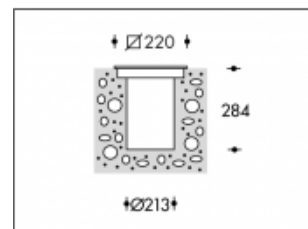

3000K Liverpool 70W CDM-T Carré Gris

Numéro de produit	103623C
Couleur	Gris
Consommation totale (LED + Driver)	74W
Couleur claire	3000K
Lumen output	8000lm
CRI	>85
Faisceau de lumière	45°
Degré de protection IP	IP67