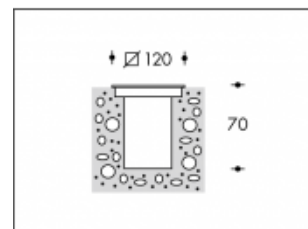

Brighton 7W ESL Carré Gris

Numéro de produit	103601
Couleur	Gris
Consommation totale (LED + Driver)	9W
Couleur claire	3000K
Lumen output	450lm
CRI	>85
Faisceau de lumière	-
Degré de protection IP	IP67