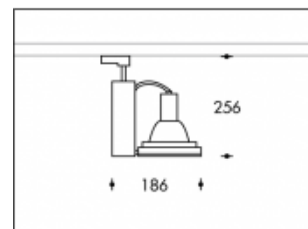

35W/930 CDM-TC Genua Gris Elite Philips

**PHILIPS**

Numéro de produit	103794S93
Couleur	Gris
Consommation totale (LED + Driver)	39W
Couleur claire	3000K
Lumen output	4000lm
CRI	>90
Faisceau de lumière	45°
Degré de protection IP	IP20