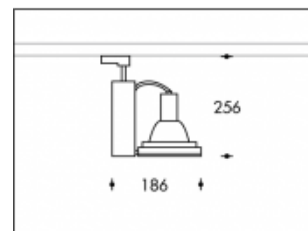

70W/930 CDM-TC Gris Genua Elite Philips

**PHILIPS**

Numéro de produit	103795S93
Couleur	Gris
Consommation totale (LED + Driver)	74W
Couleur claire	3000K
Lumen output	7800lm
CRI	>90
Faisceau de lumière	45°
Degré de protection IP	IP20