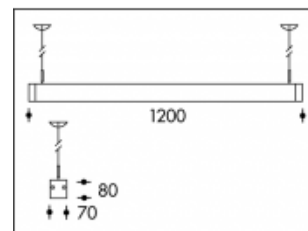

1x 28W/54W T5 Gris Giorgio

Numéro de produit	15620
Couleur	Gris
Consommation totale (LED + Driver)	30W / 55W
Couleur claire	3000-4000K
Lumen output	2600lm / 4450lm
CRI	>80
Faisceau de lumière	60°
Degré de protection IP	IP20