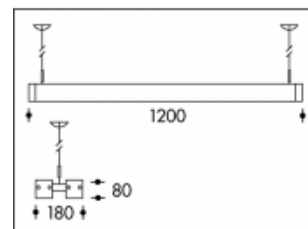

**2x 28W/54W T5 Gris Giorgio**

<b>Numéro de produit</b>	15626
<b>Couleur</b>	Gris
<b>Consommation totale (LED + Driver)</b>	60W / 110W
<b>Couleur claire</b>	3000-4000K
<b>Lumen output</b>	5200lm / 8900lm
<b>CRI</b>	>80
<b>Faisceau de lumière</b>	60°
<b>Degré de protection IP</b>	IP20