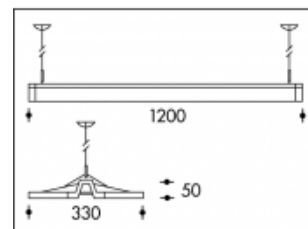

## 2x 28W/54W T5 Gris Guido

<b>Numéro de produit</b>	15610
<b>Couleur</b>	Gris
<b>Consommation totale (LED + Driver)</b>	60W / 110W
<b>Couleur claire</b>	3000-4000K
<b>Lumen output</b>	5200lm / 8900lm
<b>CRI</b>	>90
<b>Faisceau de lumière</b>	60°
<b>Degré de protection IP</b>	IP20