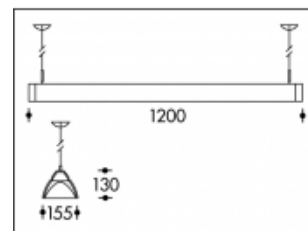

1x 28W/54W T5 Grijs Lazlo

Numéro de produit	15640
Couleur	Gris
Consommation totale (LED + Driver)	28W / 54W
Couleur claire	3000-4000K
Lumen output	5200lm / 8900lm
CRI	>80
Faisceau de lumière	60°
Degré de protection IP	IP20