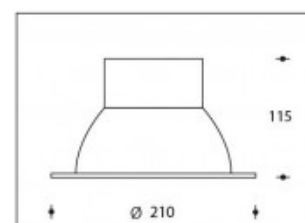

3000K LINZ 18W 2000lm CRI >90

PHILIPS

| | |
|---|--------------|
| Numéro de produit | 111782 |
| Couleur | Blanc |
| Consommation totale (LED + Driver) | 15W SLM Gen7 |
| Couleur claire | 3000K |
| Lumen output | 2000lm |
| CRI | >85 |
| Faisceau de lumière | 50° |
| Trou d'encastrement | 195mm |
| Degré de protection IP | IP20 |