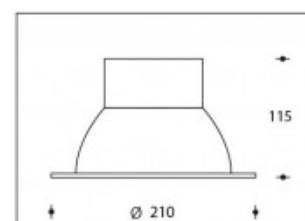

**3000K LINZ 18W 2000lm CRI >90**

**PHILIPS**

<b>Numéro de produit</b>	111782
<b>Couleur</b>	Blanc
<b>Consommation totale (LED + Driver)</b>	15W SLM Gen7
<b>Couleur claire</b>	3000K
<b>Lumen output</b>	2000lm
<b>CRI</b>	>85
<b>Faisceau de lumière</b>	50°
<b>Trou d'encastrement</b>	195mm
<b>Degré de protection IP</b>	IP20