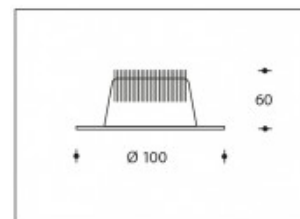

2000-2800K DIMTONE TRIAC Madrid 10W 800lm CRI >85**SHARP**

Numéro de produit	111912T
Couleur	Blanc
Consommation totale (LED + Driver)	11,5W
Couleur claire	2000-2800K
Lumen output	700lm
CRI	>85
Faisceau de lumière	45°
Trou d'encastrement	85mm
Degré de protection IP	IP44