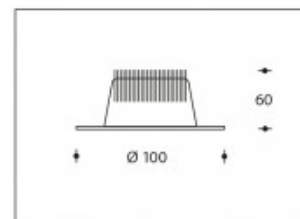

2700K 1-10V DIMMABLE Madrid 10W 800lm CRI >85**SHARP**

Numéro de produit	111911V
Couleur	Blanc
Consommation totale (LED + Driver)	11,5W
Couleur claire	2700K
Lumen output	750lm
CRI	>85
Faisceau de lumière	45°
Trou d'encastrement	85mm
Degré de protection IP	IP44