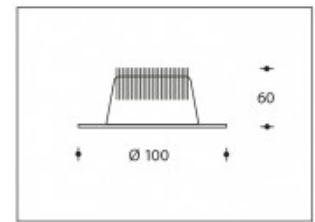

**2700K DALI DIMMABLE Madrid 10W 800lm CRI >85****SHARP**

<b>Numéro de produit</b>	111911D
<b>Couleur</b>	Blanc
<b>Gesamtverbrauch (LED + Treiber)</b>	11,5W
<b>Couleur claire</b>	2700K
<b>Lumen output</b>	750lm
<b>CRI</b>	>85
<b>Faisceau de lumière</b>	45°
<b>Trou d'encastrement</b>	85mm
<b>Degré de protection IP</b>	IP44