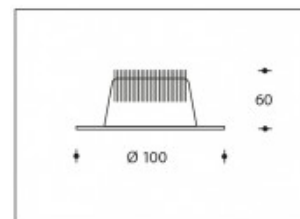

2700K Madrid 10W 750lm CRI >85**SHARP**

Numéro de produit	111911
Couleur	Blanc
Consommation totale (LED + Driver)	11,5W
Couleur claire	2700K
Lumen output	750lm
CRI	>85
Faisceau de lumière	45°
Trou d'encastrement	85mm
Degré de protection IP	IP44