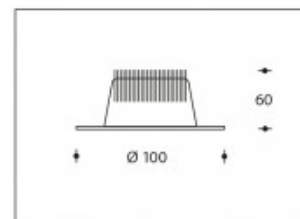

3000K 1-10V Dimmable Madrid 10W 800lm CRI >85**SHARP**

Numéro de produit	111910V
Couleur	Blanc
Consommation totale (LED + Driver)	11,5W
Couleur claire	3000K
Lumen output	800lm
CRI	>85
Faisceau de lumière	45°
Trou d'encastrement	85mm
Degré de protection IP	IP44