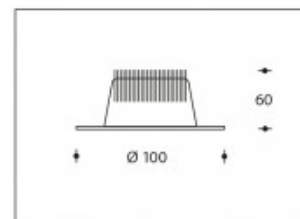

3000K Dali Dimmable Madrid 10W 800lm CRI >85**SHARP**

Numéro de produit	111910D
Couleur	Blanc
Consommation totale (LED + Driver)	11,5W
Couleur claire	3000K
Lumen output	800lm
CRI	>85
Faisceau de lumière	45°
Trou d'encastrement	85mm
Degré de protection IP	IP44