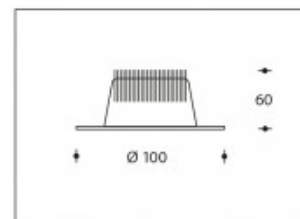

3000K Madrid 10W 800lm CRI >85**SHARP**

Numéro de produit	111910
--------------------------	--------

Couleur	Blanc
----------------	-------

Consommation totale (LED + Driver)	11,5W
---	-------

Couleur claire	3000K
-----------------------	-------

Lumen output	800lm
---------------------	-------

CRI	>85
------------	-----

Faisceau de lumière	45°
----------------------------	-----

Trou d'encastrement	85mm
----------------------------	------

Degré de protection IP	IP44
-------------------------------	------