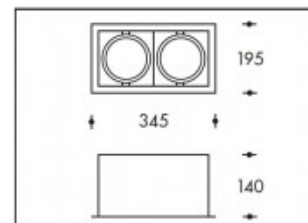

2700K Miami White L2 2x26W 3150lm CRI >90

PHILIPS

Numéro de produit	399790
Couleur	Blanc
Consommation LED	60W
Type LED	PHILIPS Fortimo SLM Gen7
Couleur claire	2700K
Lumen output	2x3150lm (Max 3500lm)
CRI	>90
Faisceau de lumière	24°
Trou d'encastrement	315x160mm
Degré de protection IP	IP20