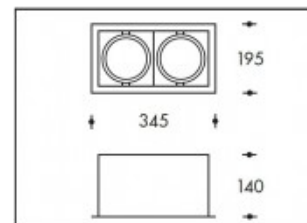

2700K Miami White L2 2x26W 3150lm CRI >90

PHILIPS

Numéro de produit	399790
Couleur	Blanc
Consommation LED	60W
Type LED	PHILIPS Fortimo SLM Gen7
Couleur claire	2700K
Lumen output	2x3150lm (Max 3500lm)
CRI	>90
Faisceau de lumière	24°
Trou d'encastrement	315x160mm
Degré de protection IP	IP20