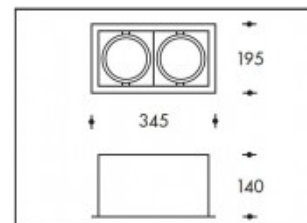

3000K Miami White L2 2x26W 3250lm Premium White CRI >90

PHILIPS

Numéro de produit	399792
Couleur	Blanc
Consommation LED	60W
Type LED	PHILIPS Fortimo SLM Gen7
Couleur claire	3000K Warm Premium White
Lumen output	2x3250lm (Max 3700lm)
CRI	>90
Faisceau de lumière	24°
Trou d'encastrement	315x160mm
Degré de protection IP	IP20