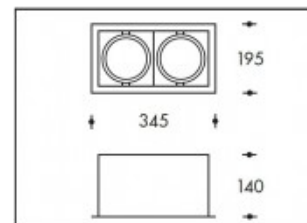

4000K Miami White L2 2x26W 3550lm Cool Premium White CRI >90**PHILIPS**

Numéro de produit	399794
Couleur	Blanc
Consommation LED	60W
Type LED	PHILIPS Fortimo SLM Gen7
Couleur claire	3000K Neutral Premium White
Lumen output	2x3550lm (Max 4000lm)
CRI	>90
Faisceau de lumière	24°
Trou d'encastrement	315x160mm
Degré de protection IP	IP20