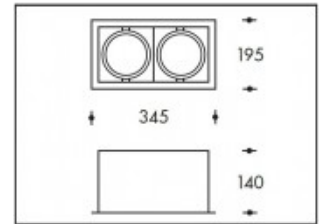

4000K Miami White L2 2x26W 3550lm Cool Premium White CRI >90**PHILIPS**

Numéro de produit	399794
Couleur	Blanc
Consommation LED	60W
Type LED	PHILIPS Fortimo SLM Gen7
Couleur claire	3000K Neutral Premium White
Lumen output	2x3550lm (Max 4000lm)
CRI	>90
Faisceau de lumière	24°
Trou d'encastrement	315x160mm
Degré de protection IP	IP20