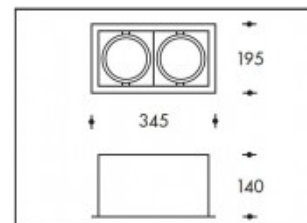

2700K Miami Grey L2 2x26W 3150lm CRI >90

PHILIPS

Numéro de produit	399690
Couleur	Gris
Consommation LED	30W
Type LED	PHILIPS Fortimo SLM Gen7
Couleur claire	2700K
Lumen output	3150lm (Max 3500lm)
CRI	>90
Faisceau de lumière	24°
Trou d'encastrement	170x170mm
Degré de protection IP	IP20