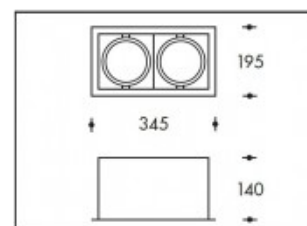

3000K Miami Grey L2 2x26W 3950lm CRI >85**PHILIPS**

Numéro de produit	399691
Couleur	Gris
Consommation LED	30W
Type LED	PHILIPS Fortimo SLM Gen7
Couleur claire	3000K
Lumen output	3950lm (Max 4500lm)
CRI	>85
Faisceau de lumière	24°
Trou d'encastrement	170x170mm
Degré de protection IP	IP20